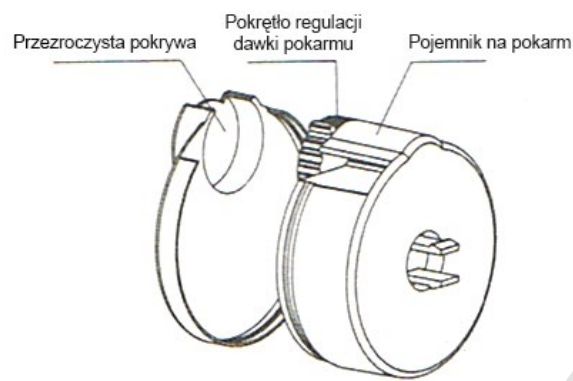

Napełnianie pojemnika na pokarm

Ustaw pokrętło dawki na najmniejszą wartość, następnie delikatnie rozdziel przezroczystą pokrywę z pojemnikiem na pokarm. Wsyp do pojemnika pokarm i z powrotem załóż przezroczystą pokrywę.

Cykl karmienia

Po włożeniu baterii karmnik automatycznie zaczyna odliczać czas (12h / lub 24h) do następnego karmienia. Aby zresetować czas należy wyjąć i włożyć baterie do urządzenia.

Karmienie ręczne

- Aby dokonać ręcznego nakarmienia rybek, należy nacisnąć przycisk ręcznego karmienia.
- Wypuszczona zostanie 1 porcja pokarmu.
- Ustawiony harmonogram cykli karmienia nie ulegnie zmianie.

3. Uwagi i środki ostrożności

- Karmnik nie jest wodoodporny – chronić przed zamoczeniem!
- Karmnik nadaje się do dozowania jedynie pokarmu suchego i sypkiego w granulach lub płatkach.
- Do zasilania karmnika nie używać akumulatorów AA.
- Nigdy nie trzymać ani ręcznie nie przekręcać pojemnika na pokarm.
- Do czyszczenia używać tylko lekko wilgotnej szmatki, bez użycia agresywnych detergentów.

IMPORTER: APTEL P.U.H, <http://www.aptel.pl>