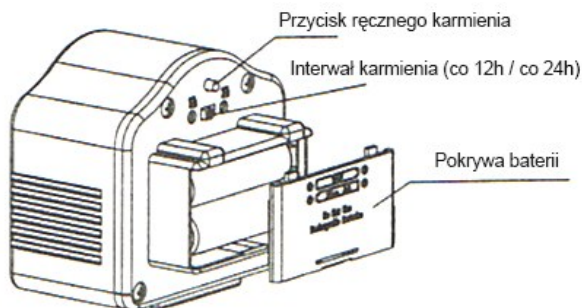

KARMNIK DLA RYB AF-2003

MODEL: AZ1

INSTRUKCJA UŻYTKOWANIA

1. Informacje ogólne

Karmnik automatyczny (automatyczne karmidło ryb) to doskonale rozwiązanie dla Twojego akwarium. Nowoczesne, proste w obsłudze oraz bardzo wygodne. Karmnik może dozować pokarm w płatkach lub granulowany. Pozwala ustawić 1 lub 2 karmienia w ciągu dnia (na dobę 24h). Dzięki czemu, w bardzo prosty sposób dozowanie może być dostosowane dokładnie do potrzeb Twoich ryb.

2. Przygotowanie do użycia

a) Zamontuj baterie w karmniku tak jak pokazano na rysunku. **Używaj tylko ALKALICZNYCH baterii AA 1,5V.**

b) Przykręć wspornik karmnika do ścianki akwarium w taki sposób aby pojemnik z pokarmem znajdował się nad taflą wody.

Informacja: Karmnik można również zamontować bezpośrednio na górnej pokrywie akwarium korzystając z taśmy dwustronnej zawartej w zestawie. Należy przy tym pamiętać aby pod pojemnikiem na pokarm znajdował się otwór, przez który pokarm będzie wlatywał do akwarium.

Napełnianie pojemnika na pokarm

Ustaw pokrętło dawki na najmniejszą wartość, następnie delikatnie rozdziel przezroczystą pokrywę z pojemnikiem na pokarm. Wsyp do pojemnika pokarm i z powrotem załóż przezroczystą pokrywę.