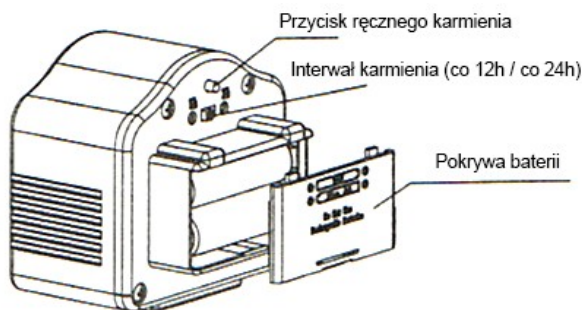

KARMNIK DLA RYB AF-2003

MODEL: AZ1

INSTRUKCJA UŻYTKOWANIA

1. Informacje ogólne

Karmnik automatyczny (automatyczne karmidło ryb) to doskonale rozwiązanie dla Twojego akwarium. Nowoczesne, proste w obsłudze oraz bardzo wygodne. Karmnik może dozować pokarm w płatkach lub granulowany. Pozwala ustawić 1 lub 2 karmienia w ciągu dnia (na dobę 24h). Dzięki czemu, w bardzo prosty sposób dozowanie może być dostosowane dokładnie do potrzeb Twoich ryb.

2. Przygotowanie do użycia

a) Zamontuj baterie w karmniku tak jak pokazano na rysunku. **Używaj tylko ALKALICZNYCH baterii AA 1,5V.**

b) Przykręć wspornik karmnika do ścianki akwarium w taki sposób aby pojemnik z pokarmem znajdował się nad taflą wody.

Informacja: Karmnik można również zamontować bezpośrednio na górnej pokrywie akwarium korzystając z taśmy dwustronnej zawartej w zestawie. Należy przy tym pamiętać aby pod pojemnikiem na pokarm znajdował się otwór, przez który pokarm będzie wlatywał do akwarium.

Napełnianie pojemnika na pokarm

Ustaw pokrętło dawki na najmniejszą wartość, następnie delikatnie rozdziel przezroczystą pokrywę z pojemnikiem na pokarm. Wsyp do pojemnika pokarm i z powrotem załóż przezroczystą pokrywę.