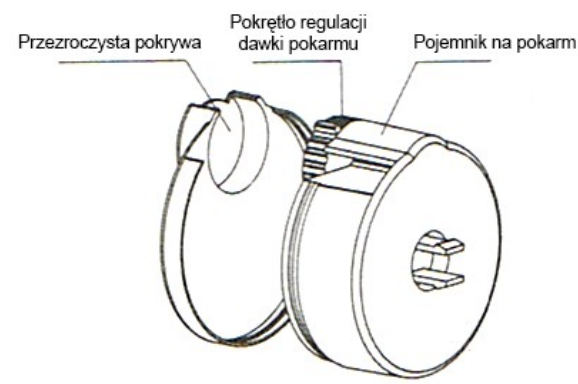

Napełnianie pojemnika na pokarm

Ustaw pokrętło dawki na najmniejszą wartość, następnie delikatnie rozdziel przezroczystą pokrywę z pojemnikiem na pokarm. Wsyp do pojemnika pokarm i z powrotem załóż przezroczystą pokrywę.

Cykl karmienia

Po włożeniu baterii karmnik automatycznie zaczyna odliczać czas (12h / lub 24h) do następnego karmienia. Aby zresetować czas należy wyjąć i włożyć baterie do urządzenia.

Karmienie ręczne

- Aby dokonać ręcznego nakarmienia rybek, należy nacisnąć przycisk ręcznego karmienia.
- Wypuszczona zostanie 1 porcja pokarmu.
- Ustawiony harmonogram cykli karmienia nie ulegnie zmianie.

3. Uwagi i środki ostrożności

- Karmnik nie jest wodoodporny – chronić przed zamoczeniem!
- Karmnik nadaje się do dozowania jedynie pokarmu suchego i sypkiego w granulach lub płatkach.
- Do zasilania karmnika nie używać akumulatorów AA.
- Nigdy nie trzymać ani ręcznie nie przekręcać pojemnika na pokarm.
- Do czyszczenia używać tylko lekko wilgotnej szmatki, bez użycia agresywnych detergentów.